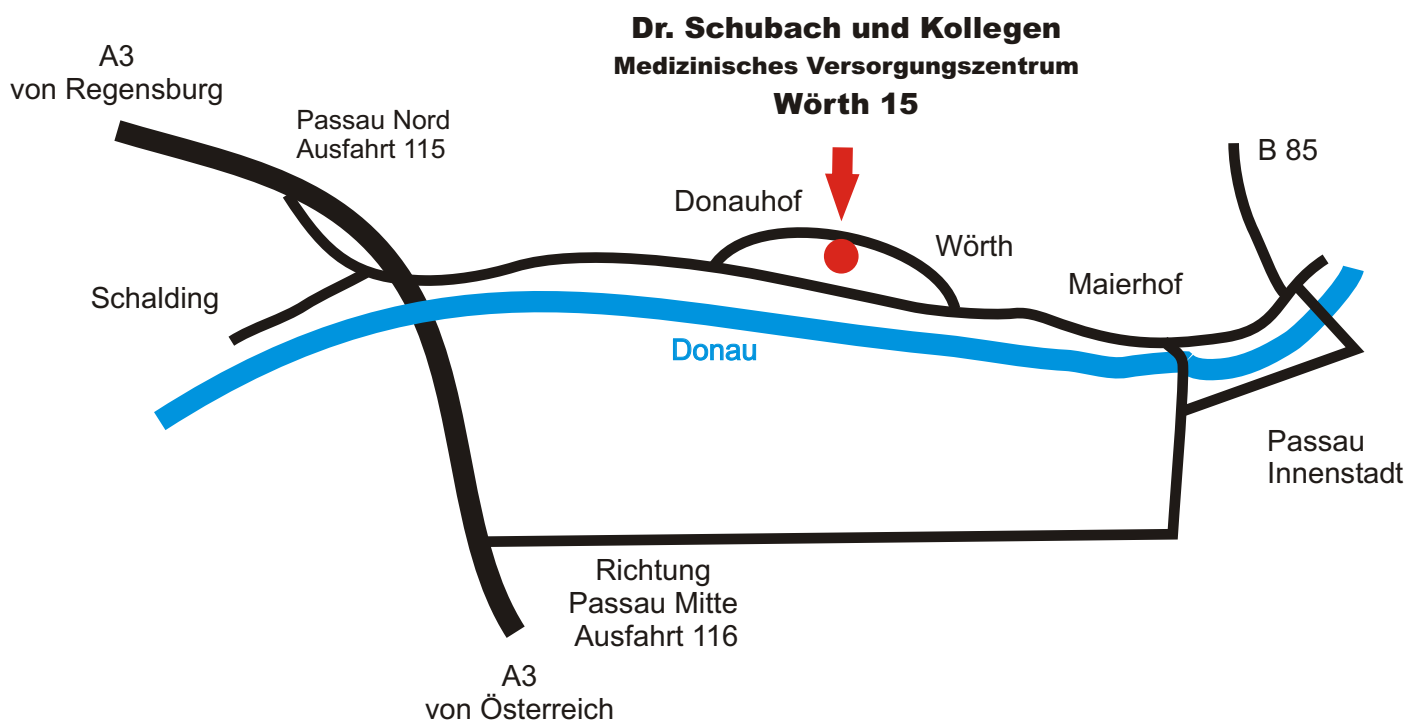

**Wegbeschreibung:**

- Aus Richtung Regensburg kommend die Ausfahrt Passau-Nord nehmen
- Richtung Passau, an der Abzweigung Schalding vorbei.
  - nach ca. 1,5 km links abbiegen Richtung Donauhof / Wörth